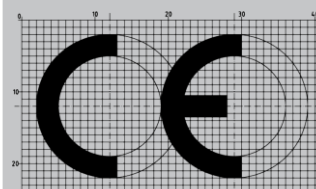

www.ec.europa.eu

Identitäts-Check

www.ift-rosenheim.de/
ift-zertifiziert
ID: 3F0-EBA8E