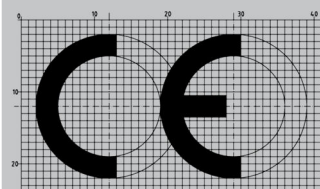

zur Verwendung von Außentüren mit der Fähigkeit zur Freigabe

und hergestellt in dem
Produktionsstandort /
den Produktions-
standorten

Metallbau Schramm GmbH

Ober-Saulheimer-Str. 9, DE-55286 Wörrstadt

Notifizierte Stelle
EG-Referenz-Nr.

Metallbau Schramm GmbH

Ober-Saulheimer-Str. 9, DE-55286 Wörrstadt

0757

Dieses Zertifikat bestätigt, dass alle Bestimmungen für die Bewertung und den Nachweis der Leistungsbeständigkeit, beschrieben in Anhang ZA der Norm(en)

EN 14351-1 : 2006 + A2 : 2016

gemäß System 1 für die in diesem Zertifikat angegebene Leistung angewandt werden und dass die vom Hersteller durchgeführte werkseigene Produktionskontrolle bewertet wird, um die **Leistungsbeständigkeit des Bauproduktes** sicherzustellen.

Dieses Zertifikat wurde erstmalig am 15.06.2020 ausgestellt und ist gültig bis zum 14.06.2027, solange es keine wesentlichen Änderungen der harmonisierten Norm, des Bauproduktes, der AVCP-Verfahren und/oder der Herstellungsbedingungen am Produktionsstandort gibt, falls es nicht durch die notifizierte Produktzertifizierungsstelle aufgehoben oder zurückgezogen wurde.

Die Verwendung dieses Zertifikats und die Kennzeichnung der Produkte ist an den bestehenden Zertifizierungs- und Überwachungsvertrag mit dem **ift** Rosenheim Nr. 181CE 9031930 gebunden.

Gerhard Wackerbauer
Stv. Leitung Produktzertifizierung
ift Rosenheim
15.06.2024