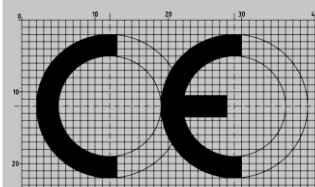

www.ec.europa.eu

Identitäts-Check

www.ift-rosenheim.de/
ift-zertifiziert
ID: 3F0-EBA8E